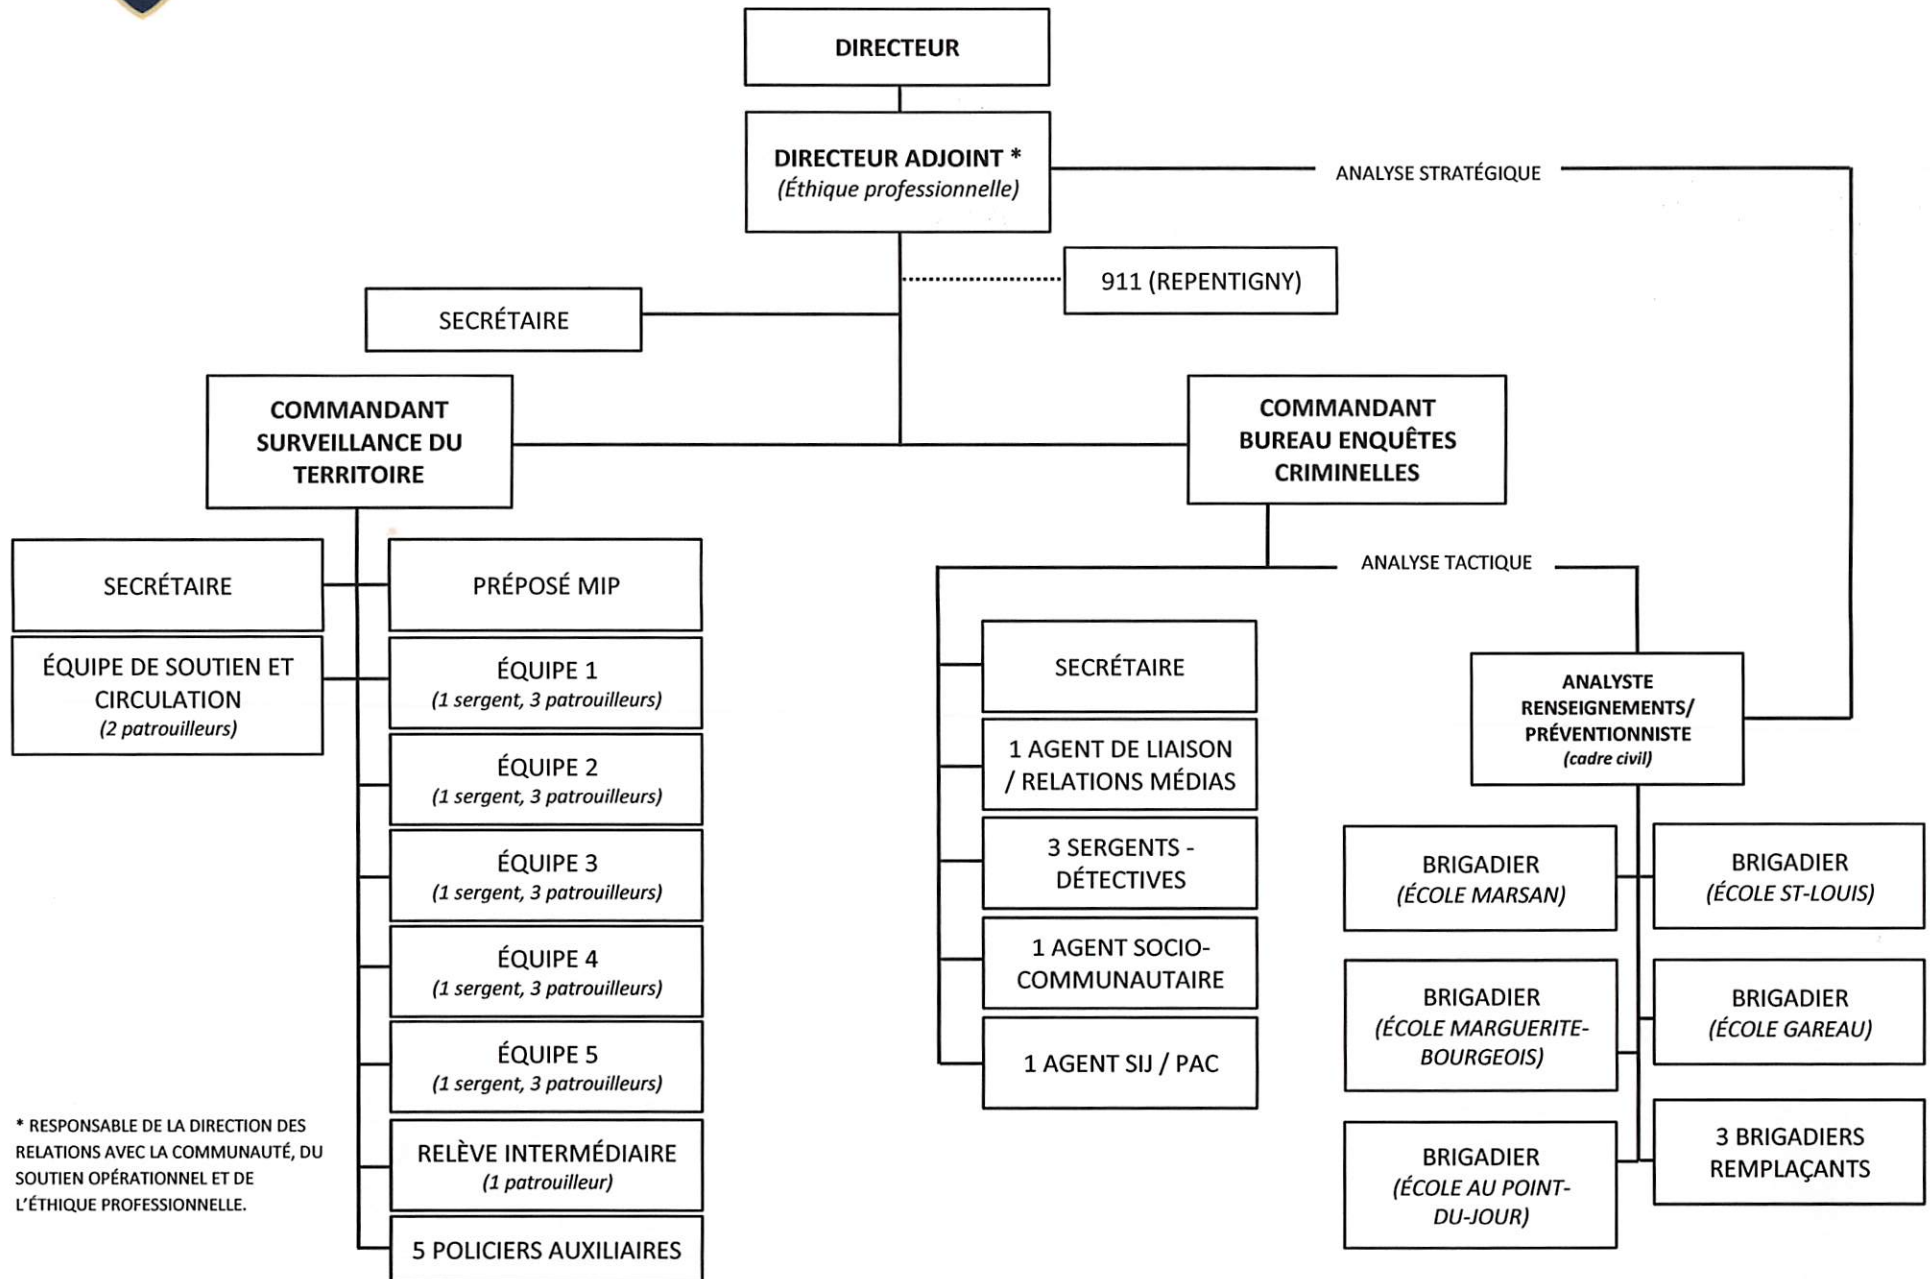

ORGANIGRAMME DU SERVICE DE POLICE DE L'ASSOMPTION/SAINT-SULPICE

* RESPONSABLE DE LA DIRECTION DES RELATIONS AVEC LA COMMUNAUTÉ, DU SOUTIEN OPÉRATIONNEL ET DE L'ÉTHIQUE PROFESSIONNELLE.