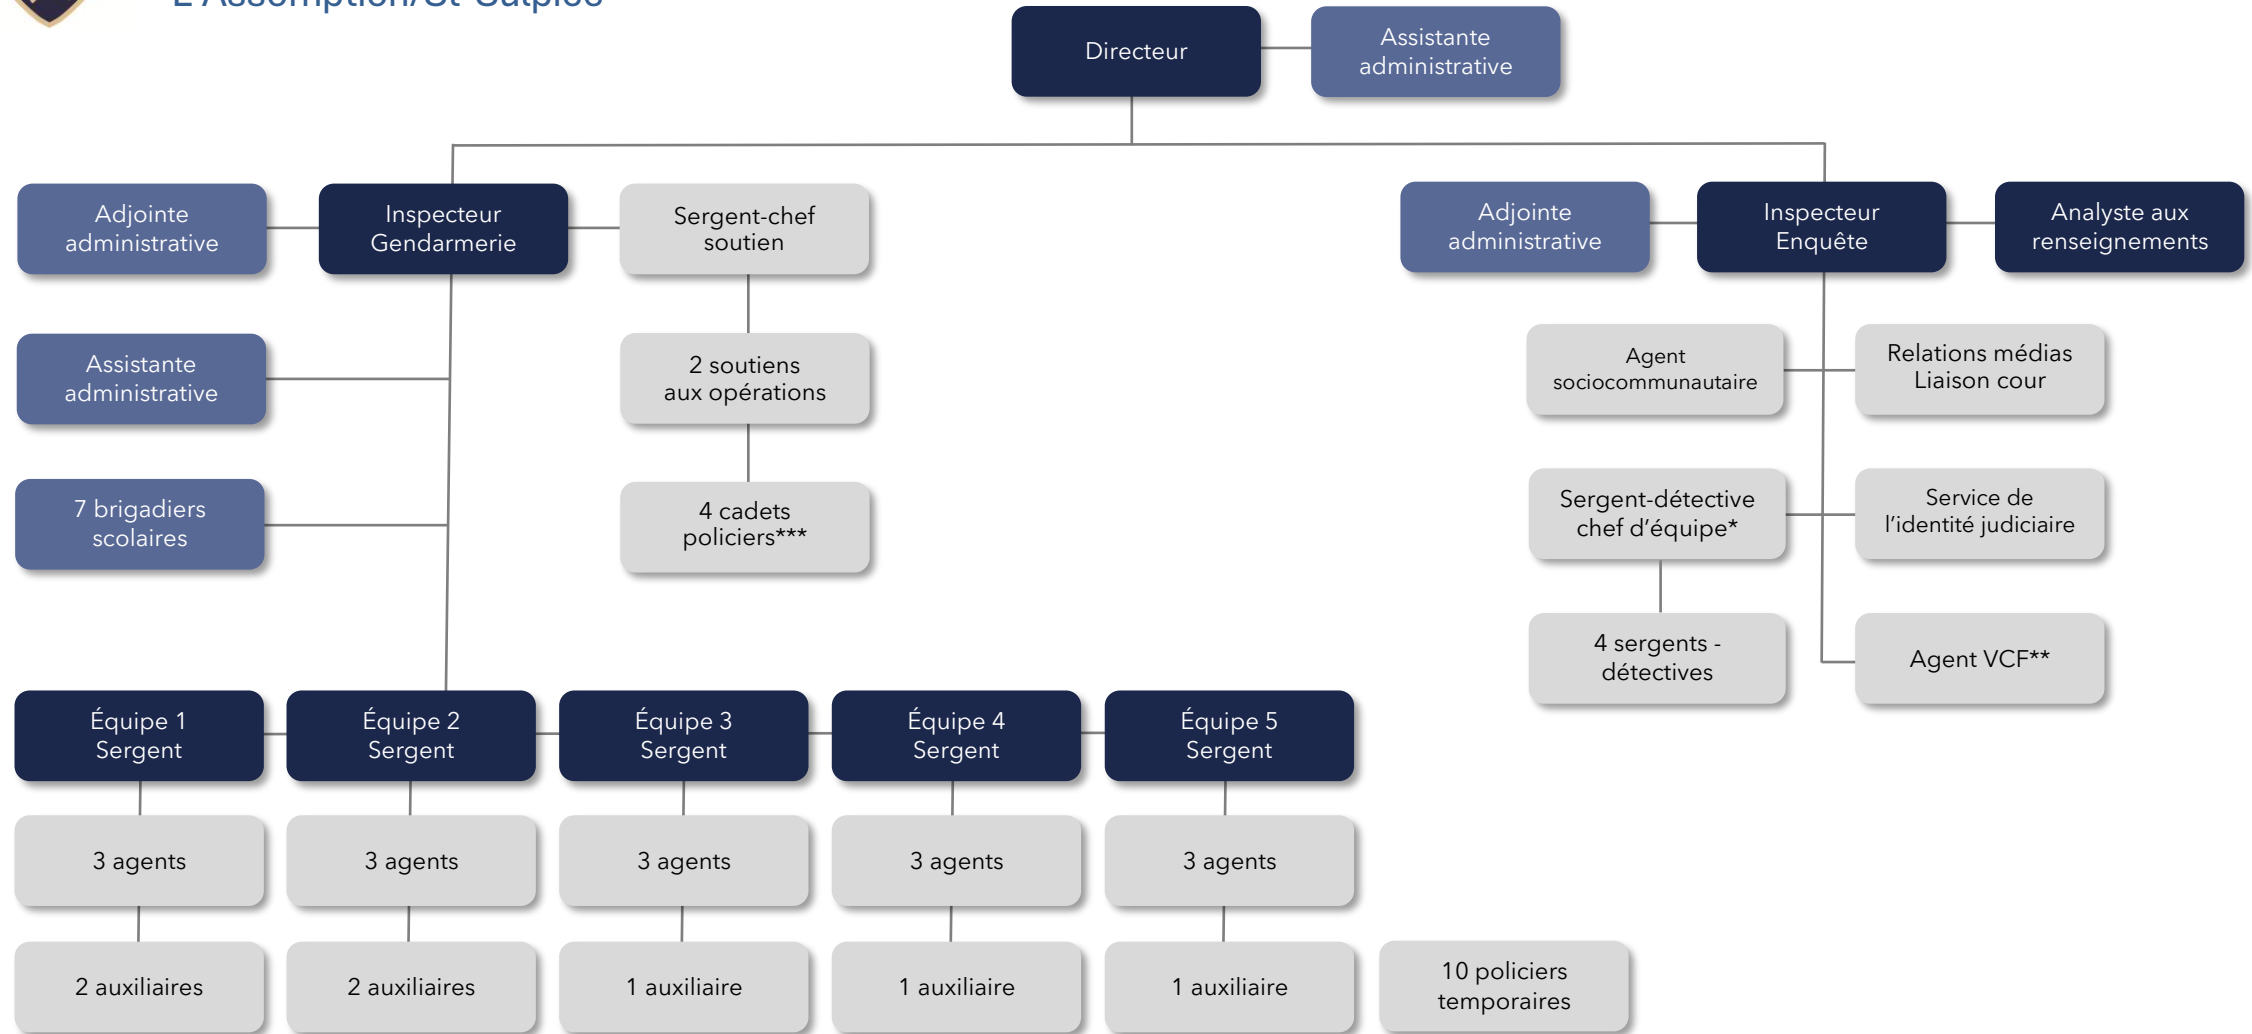

ORGANIGRAMME

Service de police
L'Assomption/St-Sulpice

* Projet pilote

** Poste financé

*** Patrouille vélo été