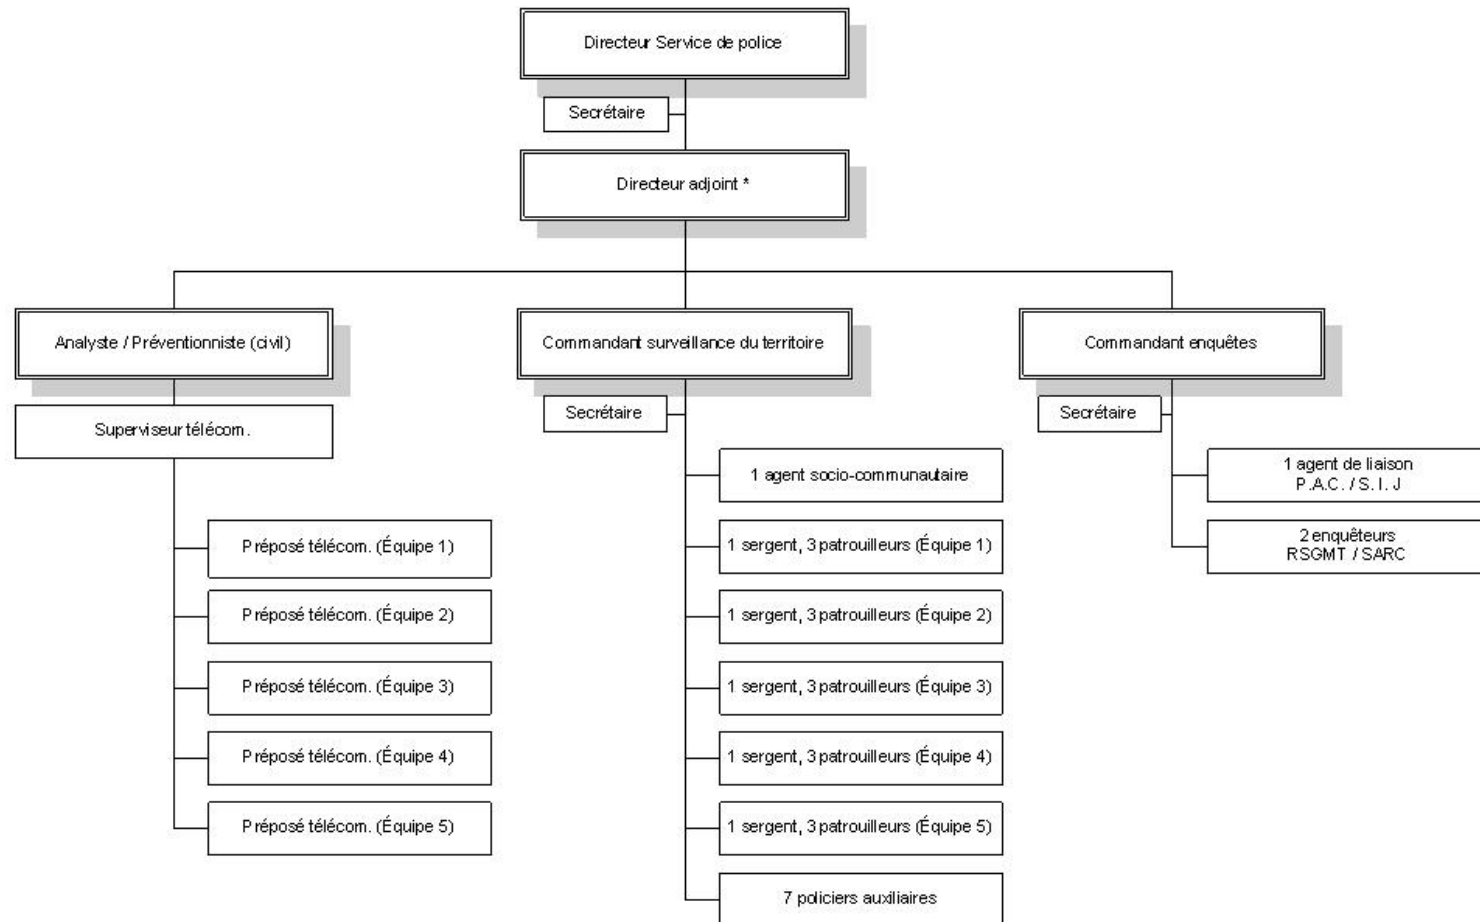

Service de police de L'Assomption / St-Sulpice

* Responsable de la Direction des relations avec la communauté, du soutien opérationnel et de l'éthique professionnelle.